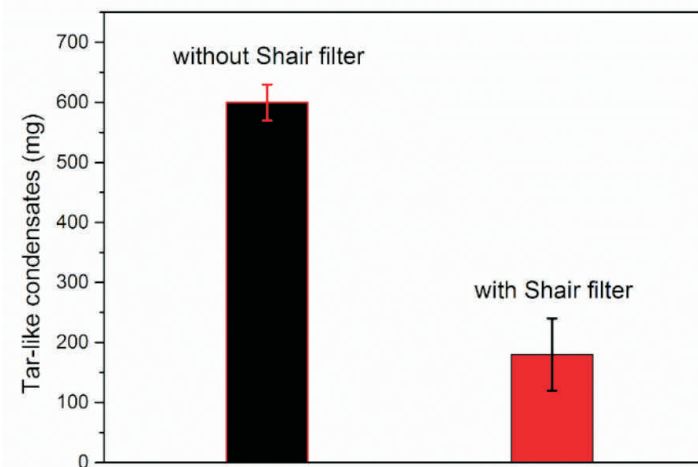

B • Als mondstuk.